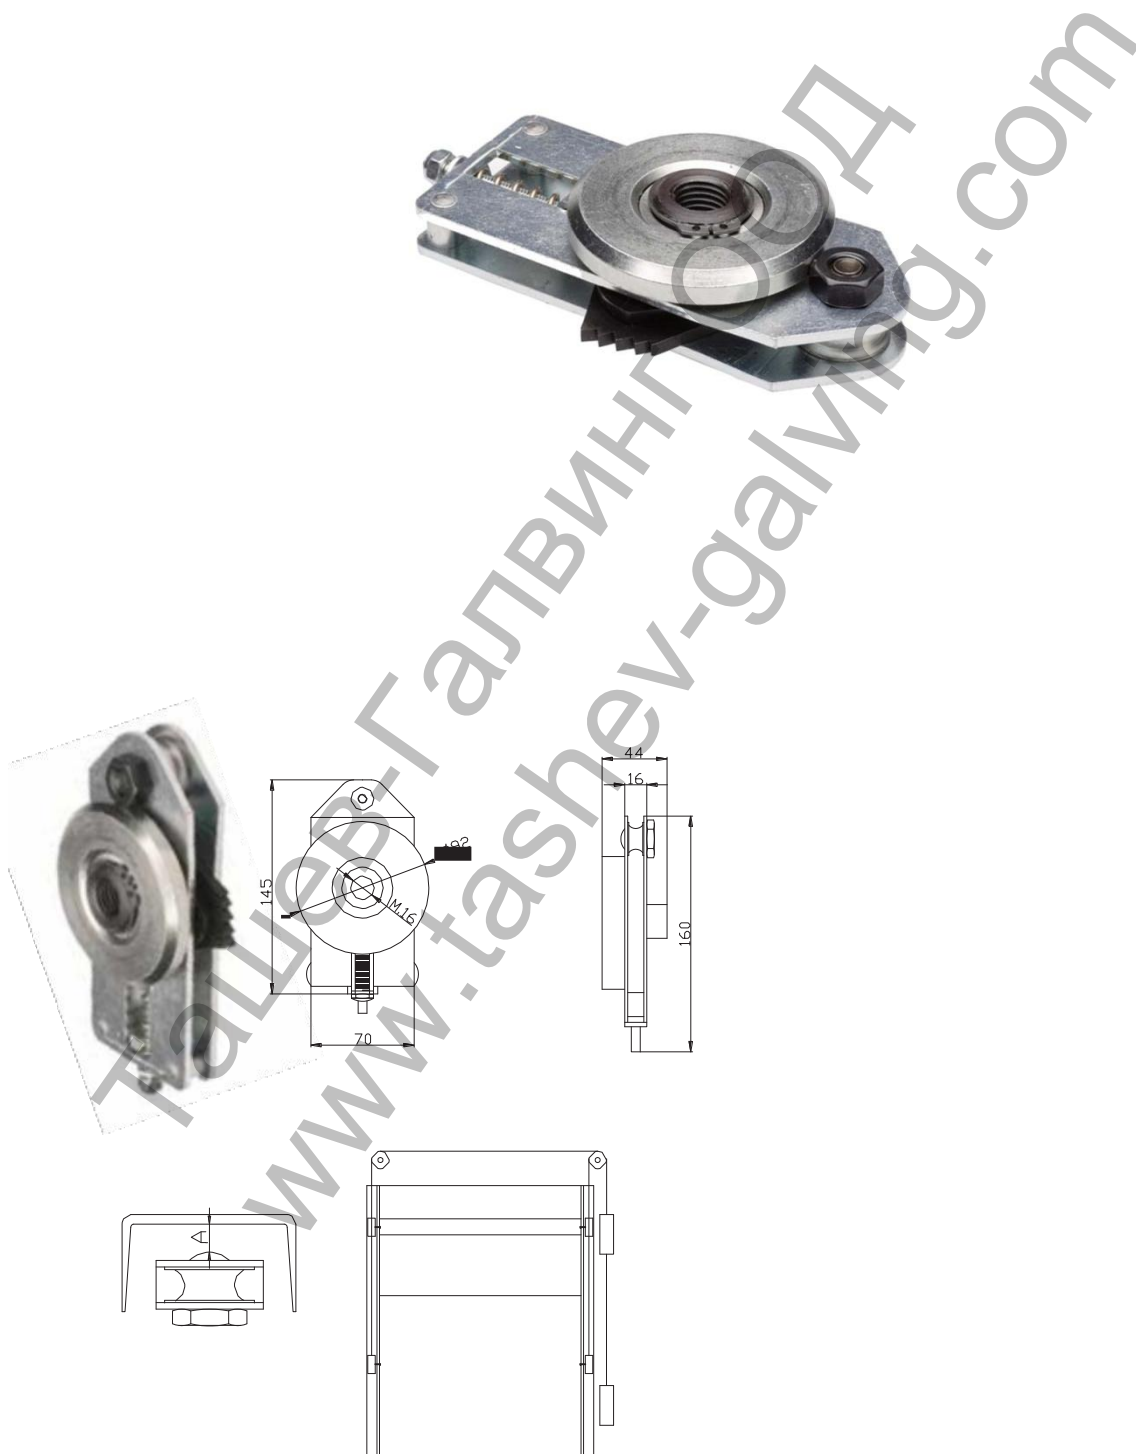

## Спирачка Estebro® за ролетни и гаражни врати 44x155 мм, U-60

Designation: U-100 safety brake

**Family:** Safety brakes

**Finish:** Zinc-plated

**Maximum weight on C** (see drawing): 1000 kg

**Guide's dimensions:** 100x50x4

**Description:** Device which makes an emergency stop in the door's guides, avoiding its drop in the case that cables break.

**Maximum distance A:** from 5 to 7 mm (see drawing).

This document does not substitute the certificate of compliance.

Продукт: [Спирачка Estebro® за ролетни и гаражни врати 44x155 мм, U-60](#)

Категория: [Плъзгачи се врати](#)

Бранд: [Estebro®](#)

Категория бранд: [Спирачка Estebro®](#)

Ташев-Галвинг ООД  
www.tashev-galving.com